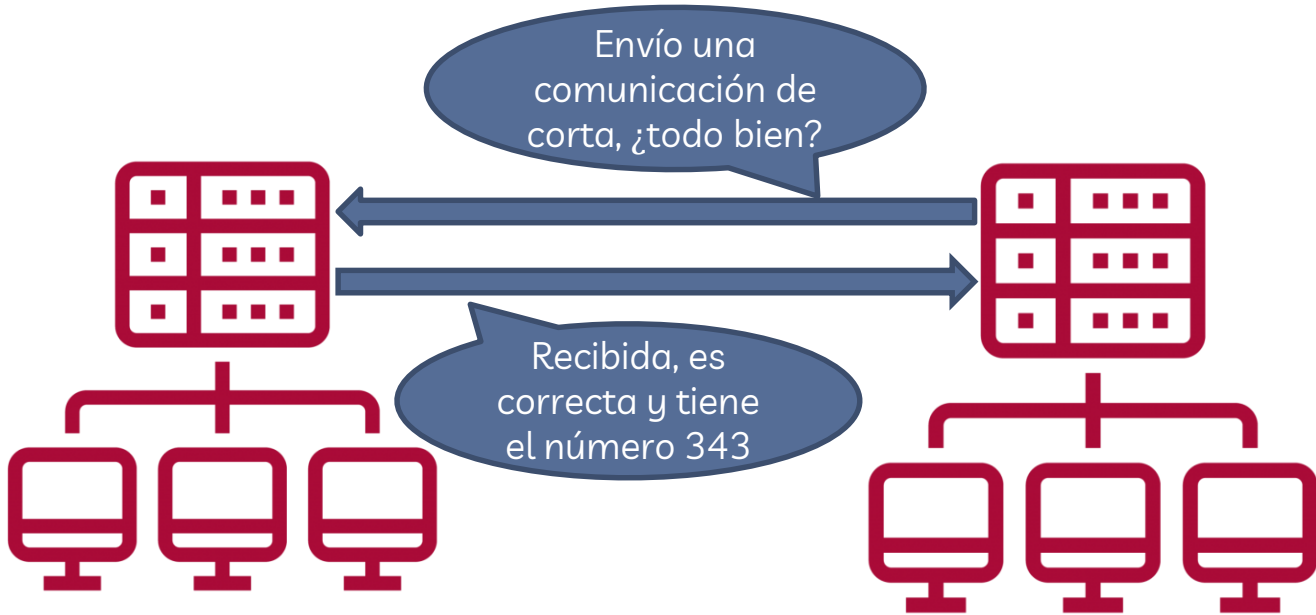

Interacción en dos caminos

Posibilidad de comenzar el procedimiento a través de un formulario electrónico oficial

Manejo de casos electrónicos completos

Posibilidad de tratar por completo el servicio por medios electrónicos incluyendo la resolución y la notificación

Hacer una llamada

Formularios

Rellenar el formulario en la web de la administración

Archivos

Trabajar en el archivo y enviarlo

Servicios web

Nada, “click”

Medios
eficientes

Comunicación entre programas

Preguntas y respuestas

Comunicación entre programas

Preguntas y respuestas

Oficina virtual
do medio rural

XUNTA DE GALICIA
CONSELLERÍA DO MEDIO RURAL

Todo lo que debes saber ▾ Consultas públicas ▾ Servicios ▾

Servicios web forestales

Un servicio web (SW) es un conjunto de protocolos y estándares que sirven para intercambiar datos, aportando interoperabilidad entre aplicaciones de software independientemente de sus propiedades o de las plataformas sobre las que se instalan.