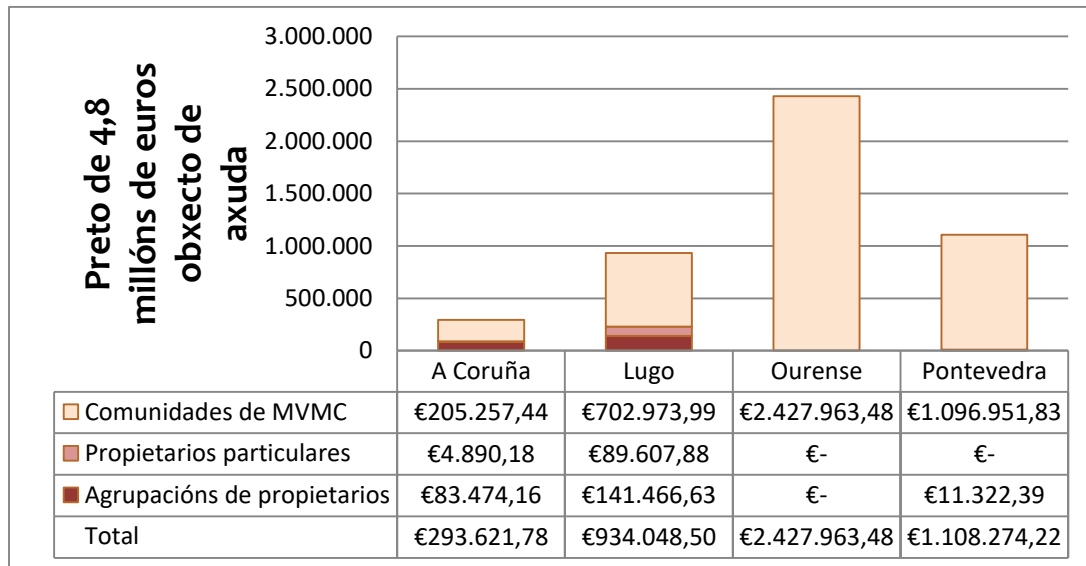

A Dirección xeral de Planificación e Ordenación Forestal da Consellería do Medio Rural ven de ditar a resolución de concesión das axudas 2021-2022 para a creación de novas superficies forestais:

- **Importe concesión: Preto de 4,8 millóns de euros.**
- **Superficie obxecto de repoboación >2.500 hectáreas.**
- **Número de plantas: Preto 2,52 millóns de plantas.**

https://www.xunta.gal/dog/Publicados/2021/20210128/AnuncioGo426-110121-0001_gl.html

Pinus nigra
45.429 plantas
2,02 %

Pinus radiata
229.001 plantas
10,19 %

Pinus sylvestris
864.117 plantas
38,45 %

Pinus pinaster
1.108.618 plantas
49,33 %

Artigo 8. Condicións técnicas: “[...]a planta de *Pinus pinaster* deberá ter categoría controlada”

	<i>Pinus pinaster</i>	<i>Pinus sylvestris</i>	<i>Pinus radiata</i>	<i>Pinus nigra</i>
■ 1 zume en contedor	1.105.785	864.117	229.001	45.429
■ 1 zume a raíz núa	2.833			
Total	1.108.618	864.117	229.001	45.429