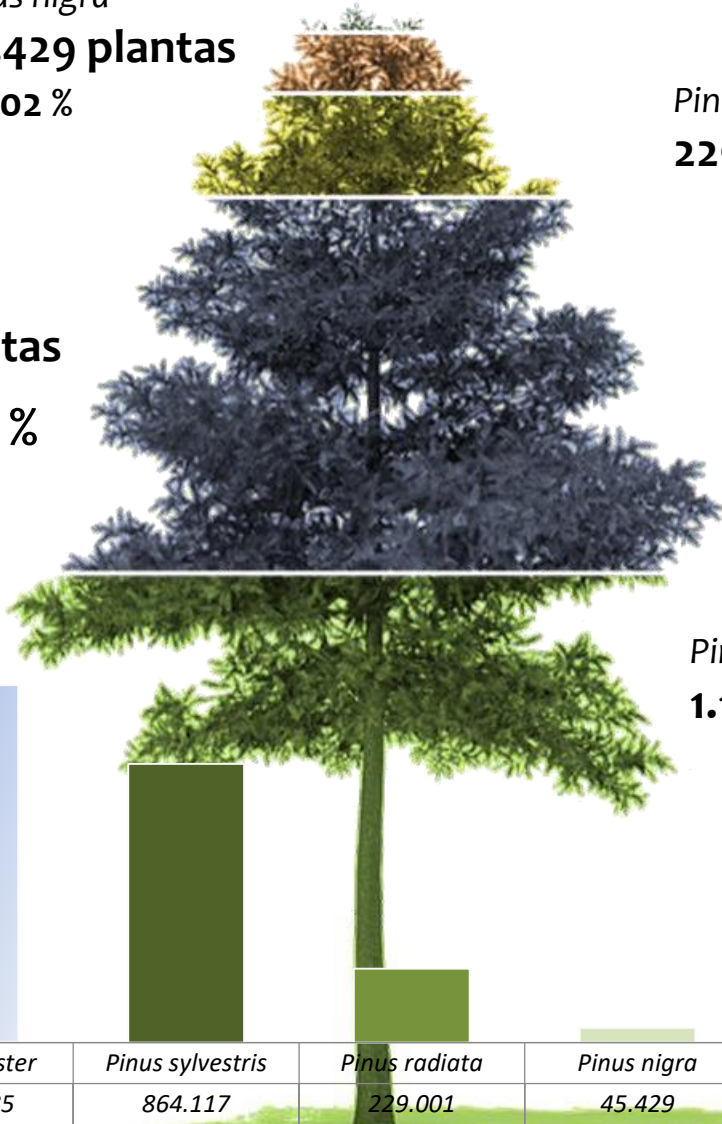

A Dirección xeral de Planificación e Ordenación Forestal da Consellería do Medio Rural ven de ditar a resolución de concesión das axudas 2021-2022 para a creación de novas superficies forestais:

- **Importe concesión: Preto de 4,8 millóns de euros.**
- **Superficie obxecto de repoboación >2.500 hectáreas.**
- **Número de plantas: Preto 2,52 millóns de plantas.**

https://www.xunta.gal/dog/Publicados/2021/20210128/AnuncioGo426-110121-0001_gl.html

Pinus nigra
45.429 plantas
2,02 %

Pinus radiata
229.001 plantas
10,19 %

Pinus sylvestris
864.117 plantas
38,45 %

Pinus pinaster
1.108.618 plantas
49,33 %

Artigo 8. Condicións técnicas: “[...]a planta de *Pinus pinaster* deberá ter categoría controlada”

	<i>Pinus pinaster</i>	<i>Pinus sylvestris</i>	<i>Pinus radiata</i>	<i>Pinus nigra</i>
■ 1 zume en contedor	1.105.785	864.117	229.001	45.429
■ 1 zume a raíz núa	2.833			
Total	1.108.618	864.117	229.001	45.429