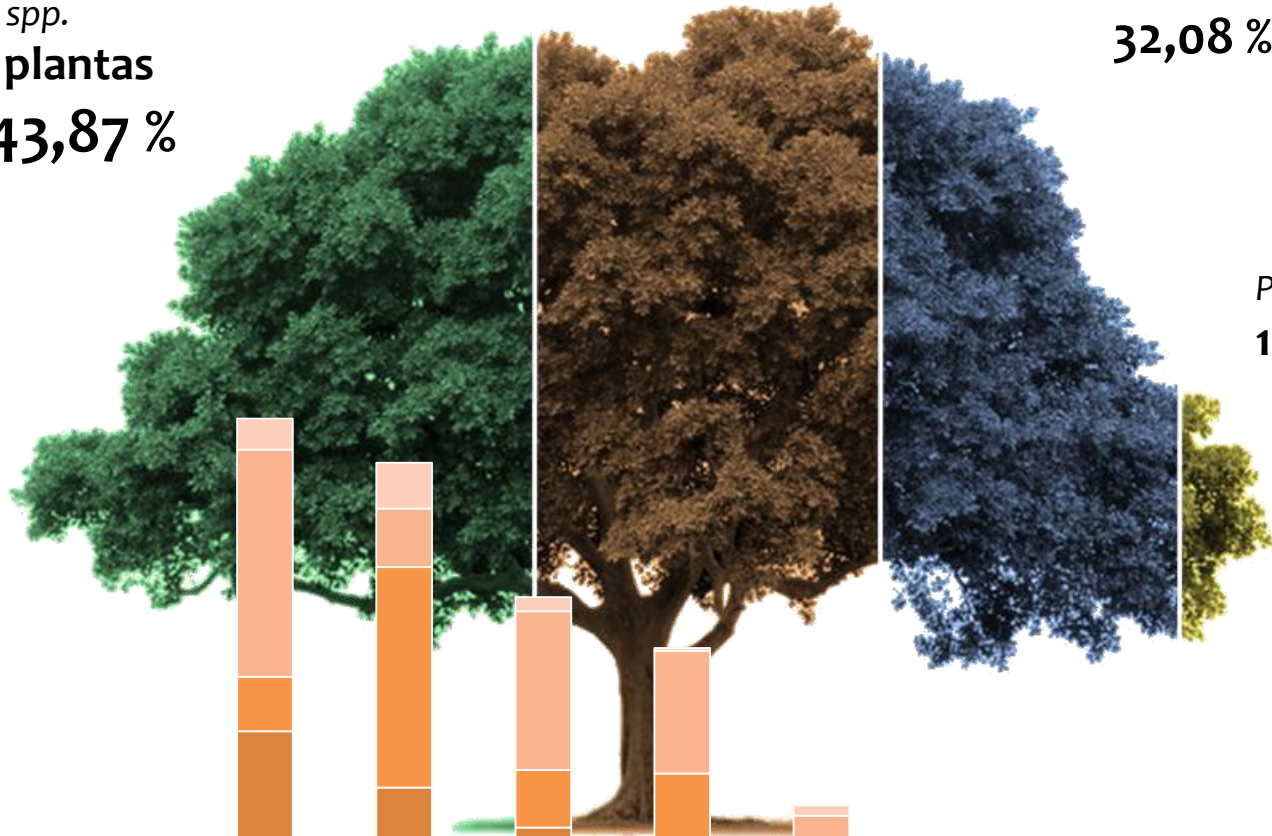

+ de 2,24
millóns de plantas
de coníferas

Castanea spp.
119.417 plantas
43,87 %

Betula spp.
51.239 plantas
18,82 %

Quercus spp.
87.329 plantas
32,08 %

<i>Quercus robur</i>	50.372
<i>Quercus rubra</i>	19.923
<i>Quercus ilex</i>	5.738
<i>Quercus suber</i>	5.715
<i>Quercus pyrenaica</i>	5.581

Prunus avium e outros
14.210 plantas
5,22 %

	<i>Quercus spp.</i>	<i>Castanea hybrida</i>	<i>Betula spp.</i>	<i>Castanea sativa</i>	<i>Prunus avium</i>	<i>Alnus glutinosa</i>	<i>Fraxinus spp.</i>	<i>Arbutus unedo</i>	<i>Fagus sylvatica</i>
Planta menor de 35 cm	6.295	9.241	2.833	625	2.112	888		211	
Planta de 35-60 cm	45.841	11.857	32.040	24.744	7.113		1.382	290	325
Planta de 60-100 cm	10.989	44.468	11.634	13.104		1.694			
Planta maior 100 cm	24.204	12.841	4.732	2.538				195	
Total	87.329	78.407	51.239	41.010	9.225	2.582	1.382	696	325