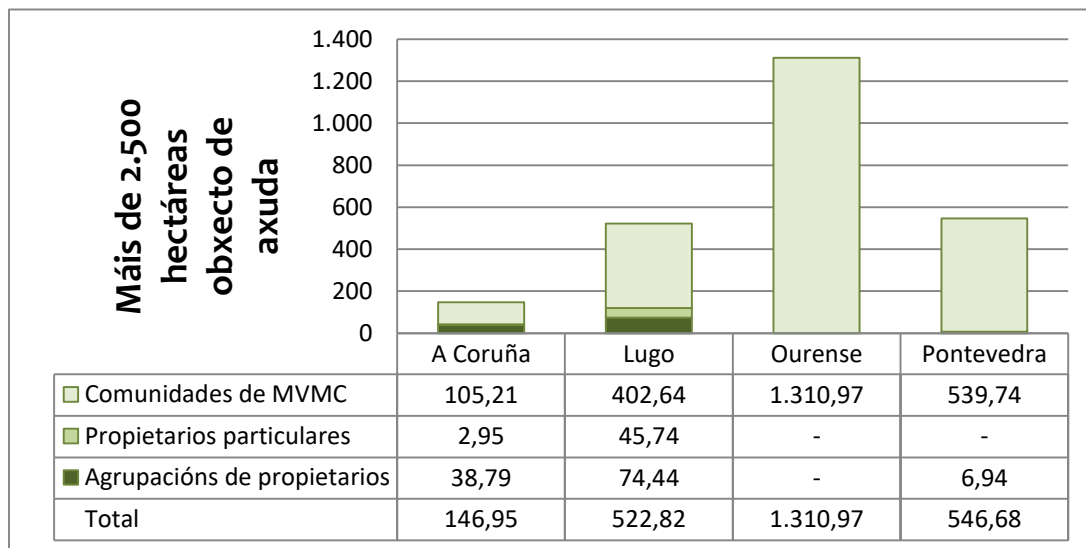

A Dirección xeral de Planificación e Ordenación Forestal da Consellería do Medio Rural ven de ditar a resolución de concesión das axudas 2021-2022 para a creación de novas superficies forestais:

- **Importe concesión: Preto de 4,8 millóns de euros.**
- **Superficie obxecto de repoboación >2.500 hectáreas.**
- **Número de plantas: Preto 2,52 millóns de plantas.**

https://www.xunta.gal/dog/Publicados/2021/20210128/AnuncioGo426-110121-0001_gl.html

Pinus nigra
45.429 plantas
2,02 %

Pinus radiata
229.001 plantas
10,19 %

Pinus sylvestris
864.117 plantas
38,45 %

Pinus pinaster
1.108.618 plantas
49,33 %

Artigo 8. Condicións técnicas: “[...]a planta de *Pinus pinaster* deberá ter categoría controlada”

	<i>Pinus pinaster</i>	<i>Pinus sylvestris</i>	<i>Pinus radiata</i>	<i>Pinus nigra</i>
■ 1 zume en contedor	1.105.785	864.117	229.001	45.429
■ 1 zume a raíz núa	2.833			
Total	1.108.618	864.117	229.001	45.429